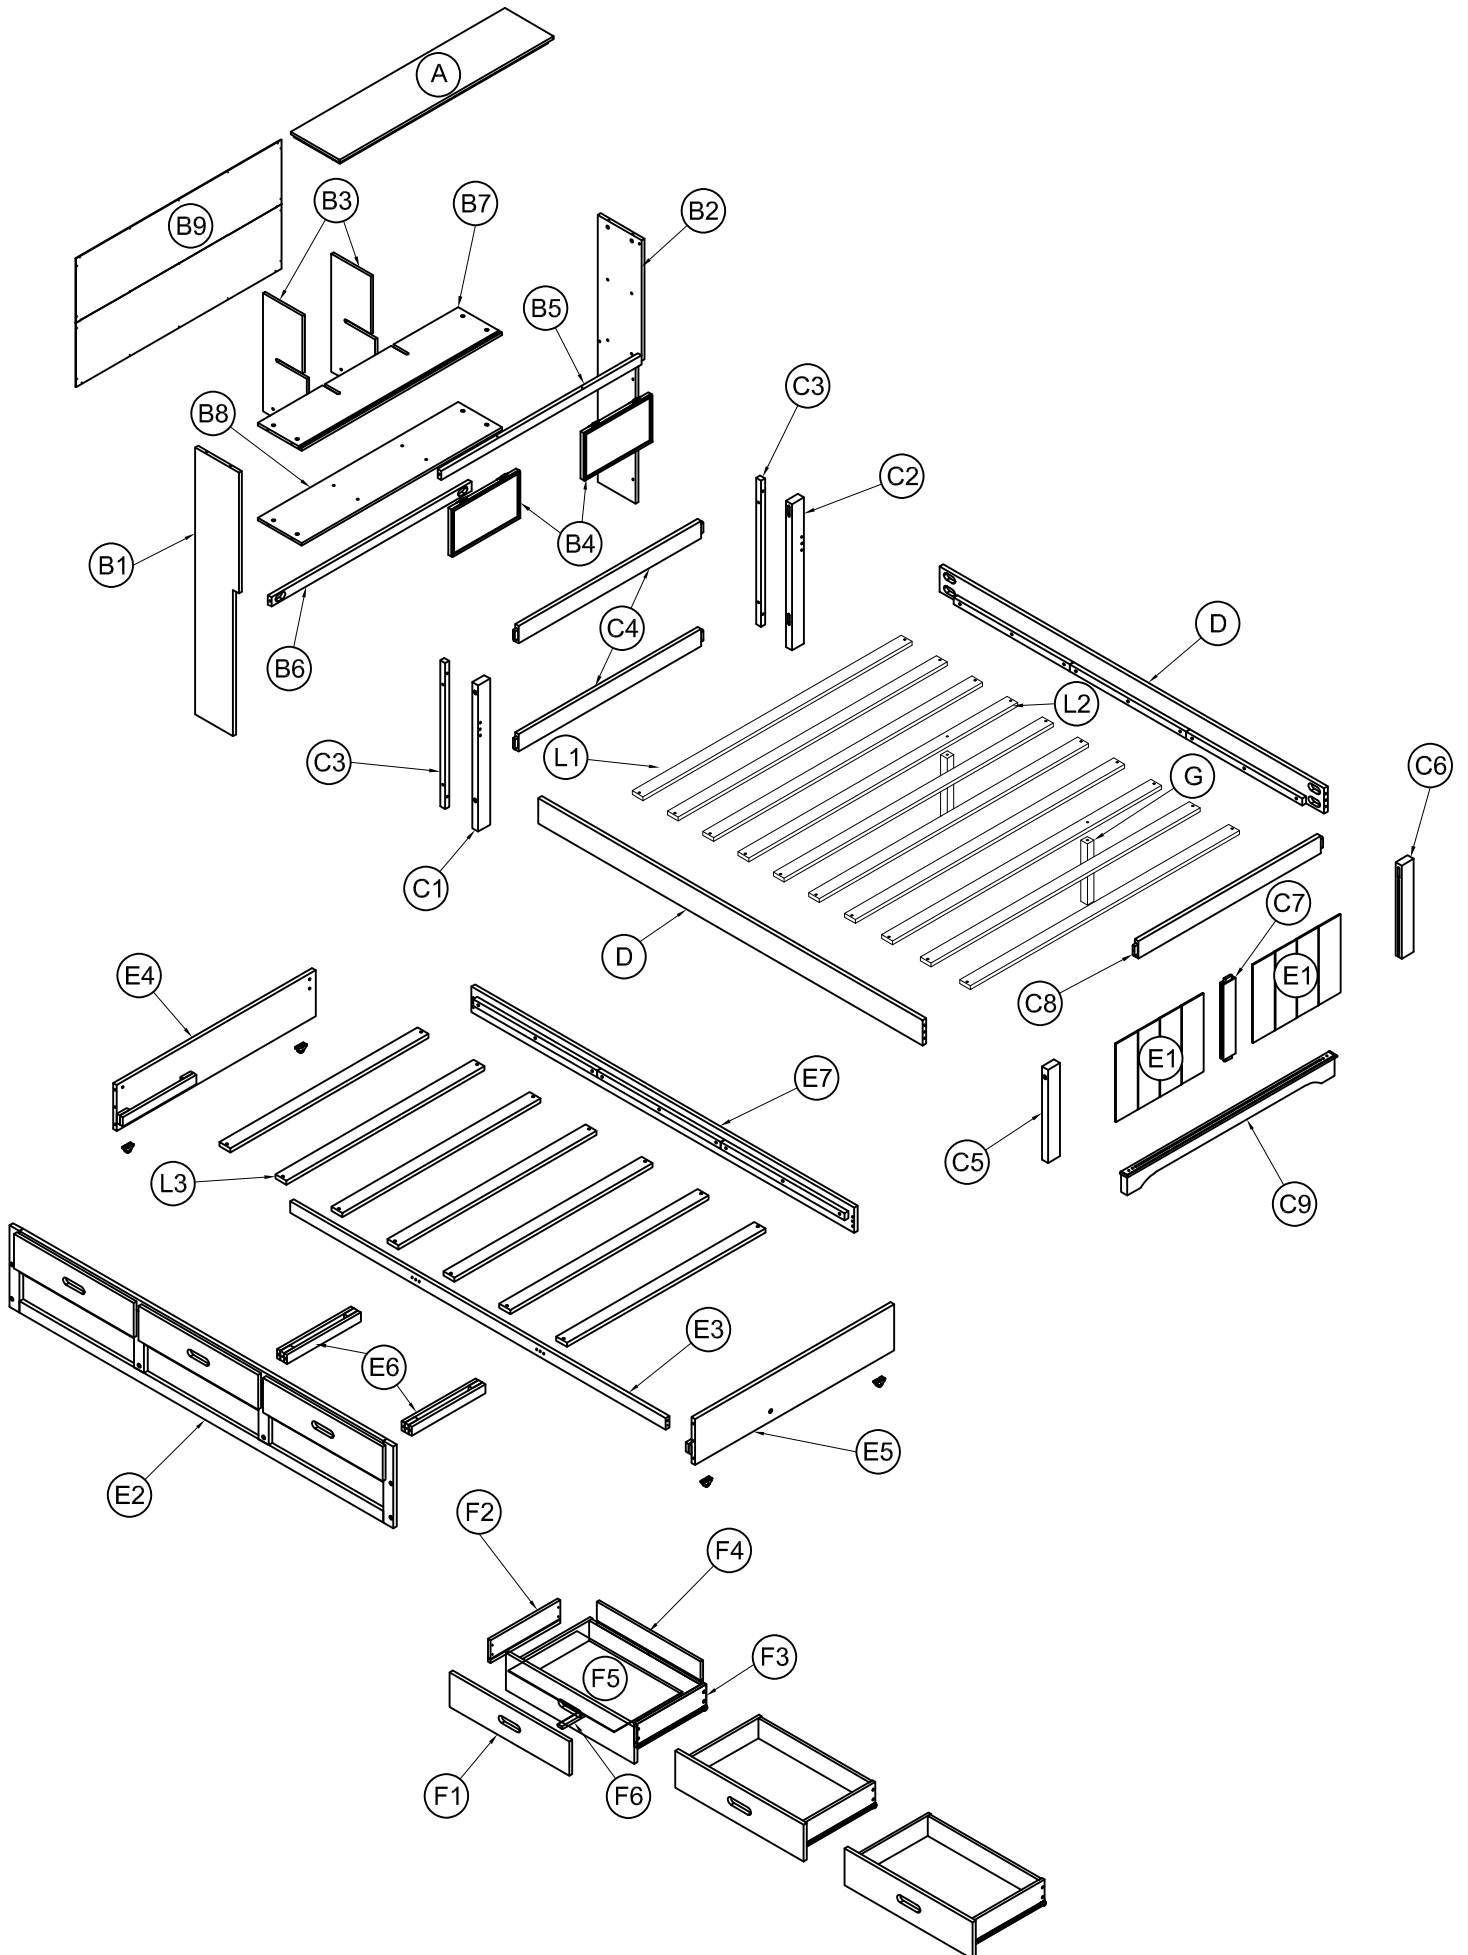

ASSEMBLY INSTRUCTION

SKU CODE: (WF305271-WF305299)

This set is included 2 boxes if don't receive full 2 boxes please contact our customer service team

ASSEMBLY INSTRUCTION

Part List (BOX 1: WF305271)

<p>A</p>  <p>Top Panel-1pc</p>	<p>B3</p>  <p>Panel-2pcs</p>	<p>B5</p>  <p>Wood Bar -1pc</p>	
<p>B6</p>  <p>WoodBar-1pc</p>	<p>B7</p>  <p>Panel-1pc</p>	<p>B8</p>  <p>Panel-1pc</p>	
<p>B9</p>  <p>Panel-2pcs</p>	<p>C1</p>  <p>Leg - 1pc</p>	<p>C2</p>  <p>Leg-1pc</p>	
<p>C3</p>  <p>Connect Bar -2pcs</p>	<p>C4</p>  <p>WoodBar-2pcs</p>	<p>C5</p>  <p>Leg-1pc</p>	<p>C6</p>  <p>Leg-1pc</p>
<p>C8</p>  <p>WoodBar-1pc</p>	<p>C9</p>  <p>WoodBar-1pc</p>	<p>L1</p>  <p>Slats-8pcs</p>	
<p>L2</p>  <p>Slats-2pcs</p>	<p>L3</p>  <p>Slats-7pcs</p>	<p>E1</p>  <p>Panel - 2pcs</p>	
<p>F5</p>  <p>Drawer bottom panel -3pcs</p>	<p>G</p>  <p>Wood Bar - 2pcs</p>		

Part List & Hardware List (BOX 2: WF305299)

<p>B1</p>  <p>Panel-1pc</p>	<p>B2</p>  <p>Panel-1pc</p>	<p>B4</p>  <p>Sliding Door - 2pcs</p>
<p>C7</p>  <p>Leg-1pc</p>	<p>D</p>  <p>Siderail-2pcs</p>	<p>E2</p>  <p>Front Frame-1pc</p>
<p>E3</p>  <p>WoodBar-1pc</p>	<p>E4</p>  <p>Panel - 1pc</p>	<p>E5</p>  <p>Panel-1pc</p>
<p>E6</p>  <p>WoodBar-2pcs</p>	<p>E7</p>  <p>Panel-1pc</p>	<p>F1</p>  <p>Drawer front panel - 3pcs</p>
<p>F2</p>  <p>Drawer side panel - 3pcs</p>	<p>F3</p>  <p>Drawer side panel - 3pcs</p>	<p>F4</p>  <p>Drawer back panel - 3pcs</p>
<p>F6</p>  <p>Drawer support bar -3pcs</p>		