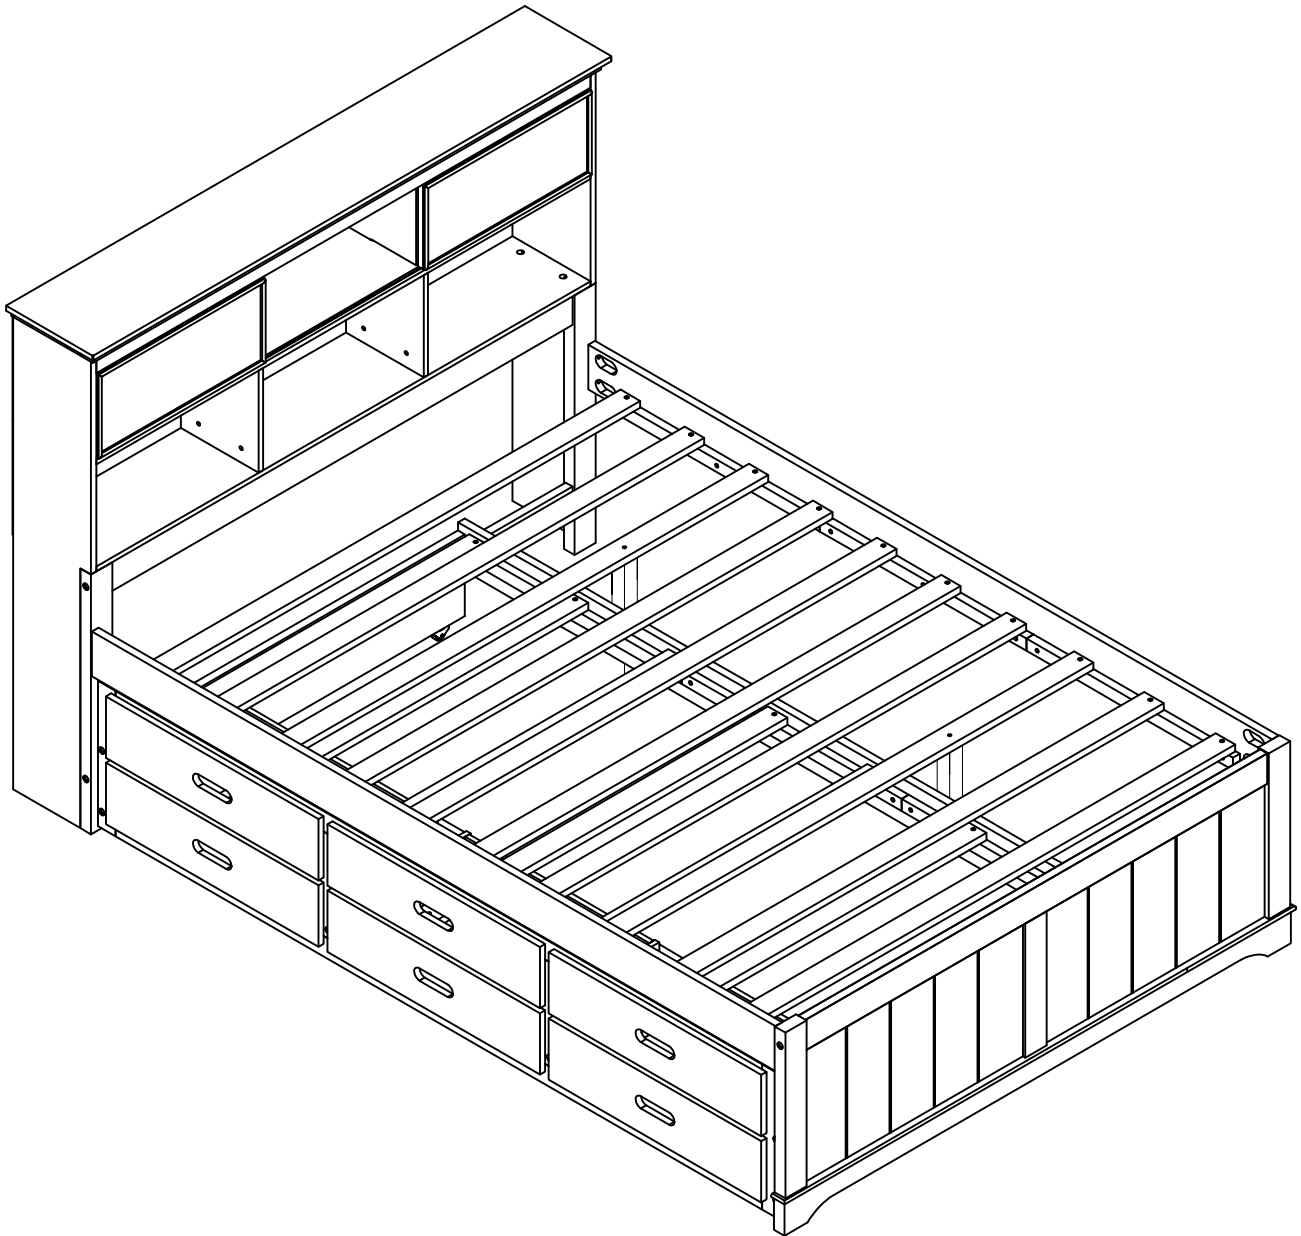

ASSEMBLY INSTRUCTION

SKU CODE: (WF305271-WF305299)

This set is included 2 boxes if don't receive full 2 boxes please contact our customer service team

ASSEMBLY INSTRUCTION

Part List (BOX 1: WF305271)

<p>A</p>  <p>Top Panel-1pc</p>	<p>B3</p>  <p>Panel-2pcs</p>	<p>B5</p>  <p>Wood Bar -1pc</p>	
<p>B6</p>  <p>WoodBar-1pc</p>	<p>B7</p>  <p>Panel-1pc</p>	<p>B8</p>  <p>Panel-1pc</p>	
<p>B9</p>  <p>Panel-2pcs</p>	<p>C1</p>  <p>Leg - 1pc</p>	<p>C2</p>  <p>Leg-1pc</p>	
<p>C3</p>  <p>Connect Bar -2pcs</p>	<p>C4</p>  <p>WoodBar-2pcs</p>	<p>C5</p>  <p>Leg-1pc</p>	<p>C6</p>  <p>Leg-1pc</p>
<p>C8</p>  <p>WoodBar-1pc</p>	<p>C9</p>  <p>WoodBar-1pc</p>	<p>L1</p>  <p>Slats-8pcs</p>	
<p>L2</p>  <p>Slats-2pcs</p>	<p>L3</p>  <p>Slats-7pcs</p>	<p>E1</p>  <p>Panel - 2pcs</p>	
<p>F5</p>  <p>Drawer bottom panel -3pcs</p>	<p>G</p>  <p>Wood Bar - 2pcs</p>		

Part List & Hardware List (BOX 2: WF305299)

<p>B1</p>  <p>Panel-1pc</p>	<p>B2</p>  <p>Panel-1pc</p>	<p>B4</p>  <p>Sliding Door - 2pcs</p>
<p>C7</p>  <p>Leg-1pc</p>	<p>D</p>  <p>Siderail-2pcs</p>	<p>E2</p>  <p>Front Frame-1pc</p>
<p>E3</p>  <p>WoodBar-1pc</p>	<p>E4</p>  <p>Panel - 1pc</p>	<p>E5</p>  <p>Panel-1pc</p>
<p>E6</p>  <p>WoodBar-2pcs</p>	<p>E7</p>  <p>Panel-1pc</p>	<p>F1</p>  <p>Drawer front panel - 3pcs</p>
<p>F2</p>  <p>Drawer side panel - 3pcs</p>	<p>F3</p>  <p>Drawer side panel - 3pcs</p>	<p>F4</p>  <p>Drawer back panel - 3pcs</p>
<p>F6</p>  <p>Drawer support bar -3pcs</p>		